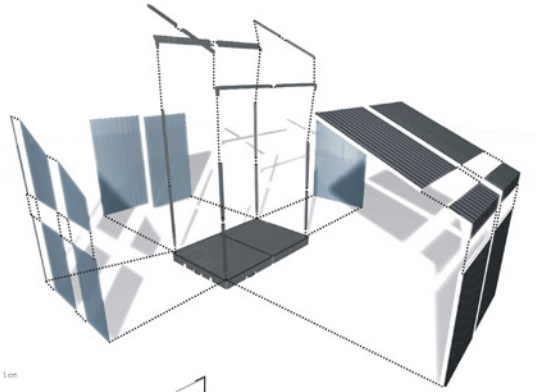

VP2.7 est un module spatial qui peut grandir en ajustant plusieurs de ces modules entre eux.

Grâce à ses quatre roulettes, notre VP2.7, dans une ville adaptée aux exigences de la pleine accessibilité pour les handicapés, pourrait se déplacer avec facilité.

Ma Valise, ma cabane

Parce que la place c'est avoir place à la liberté

La Fille à la Valise un film de Valerio Zurlini

...Début du processus

- ① Valise
- ② Porte battente de polycarbonate
- ③ Fenêtre sandwich 3,7cm (aluminium-polycarbonate)
- ④ Structure (aluminium e=2mm)
- ⑤ Porte coulissante de polycarbonate e 1cm
- ⑥ Structure de la valise