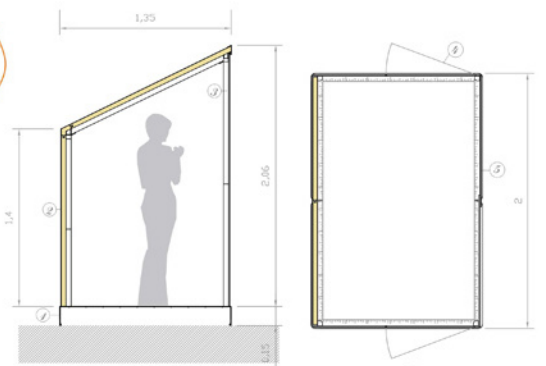

VP2.7 est un module spatial qui peut grandir en ajustant plusieurs de ces modules entre eux.

Grâce à ses quatre roulettes, notre VP2.7, dans une ville adaptée aux exigences de la pleine accessibilité pour les handicapés, pourrait se déplacer avec facilité.

Ma Valise, ma cabane

Parce que la place c'est avoir place à la liberté

La Fille à la Valise un film de Valerio Zurlini

...Début du processus

- ① Valise
- ② Porte battente de polycarbonate
- ③ Fenêtre sandwich 3,7cm (aluminium-polycarbonate)
- ④ Structure (aluminium e=2mm)
- ⑤ Porte coulissante de polycarbonate e 1cm
- ⑥ Structure de la valise